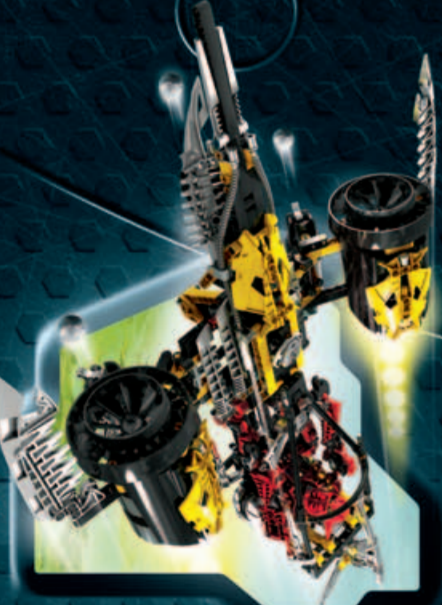

BIONICLE

BIONICLE

JETRAX T6

BIONICLE

Limited edition - new colour
Édition limitée - nouvelle couleur
Edición limitada - nuevo color
Edição limitada - nova cor
Korlátozott példányszám - új szín

8942

Ages/edades

9-16

8942

Cont. 422 pcs/pzs

Building Toy
Jouet de Construction
Juguete para Construir